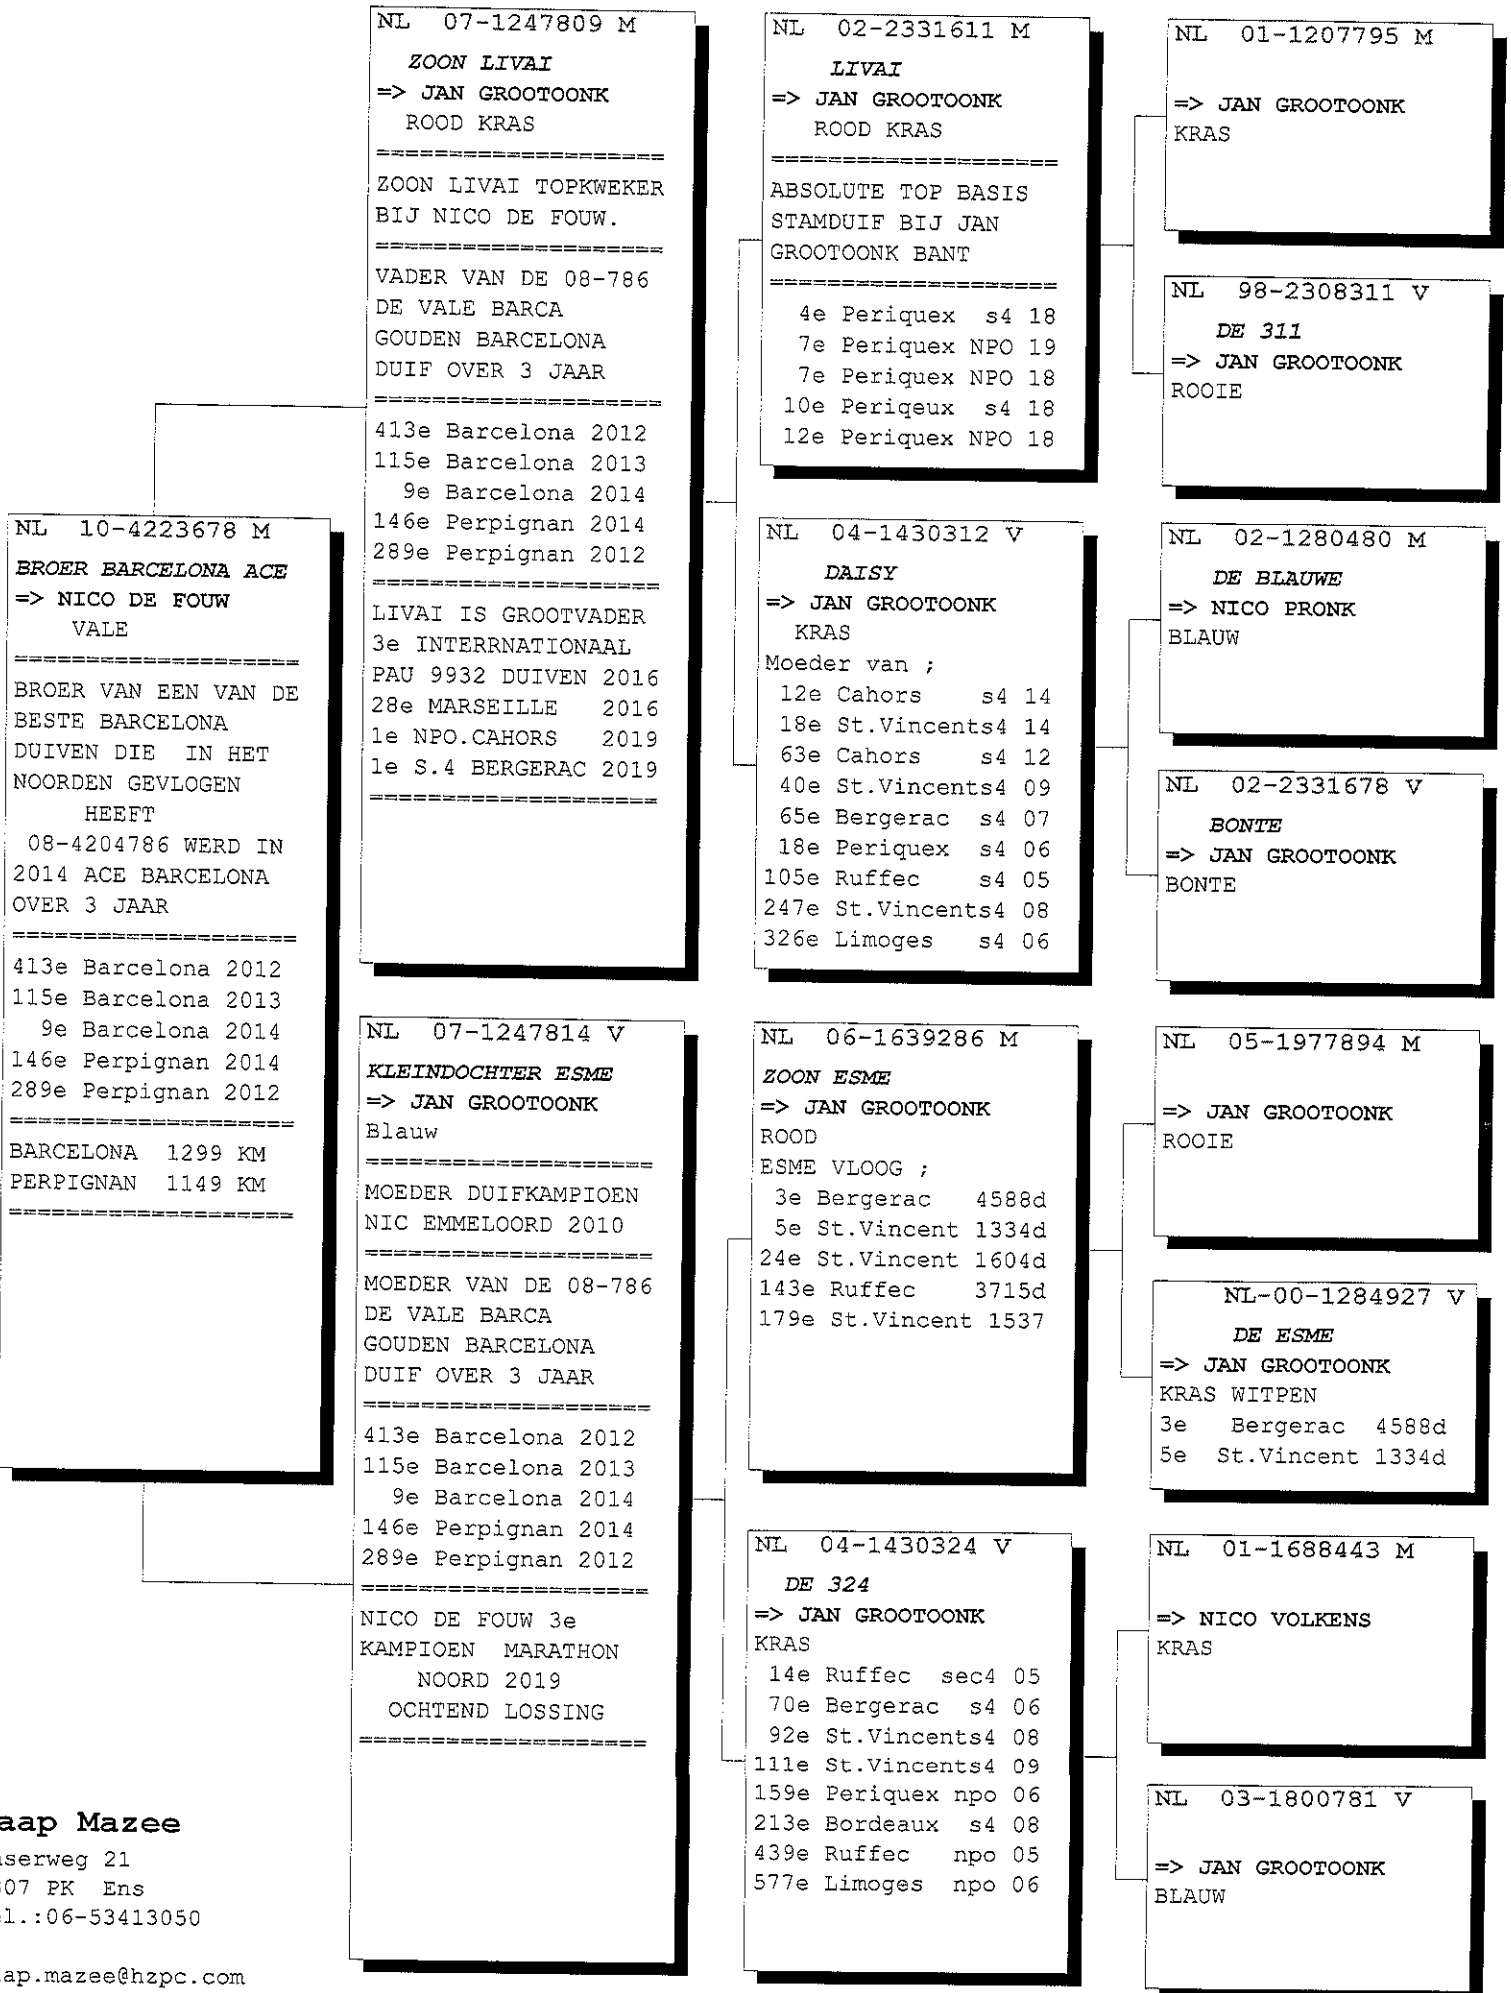

# Stamkaart Postduif: NL 10-4223678 M

**Jaap Mazee**  
 Enserweg 21  
 8307 PK Ens  
 Tel.:06-53413050  
 jaap.mazee@hzpc.com