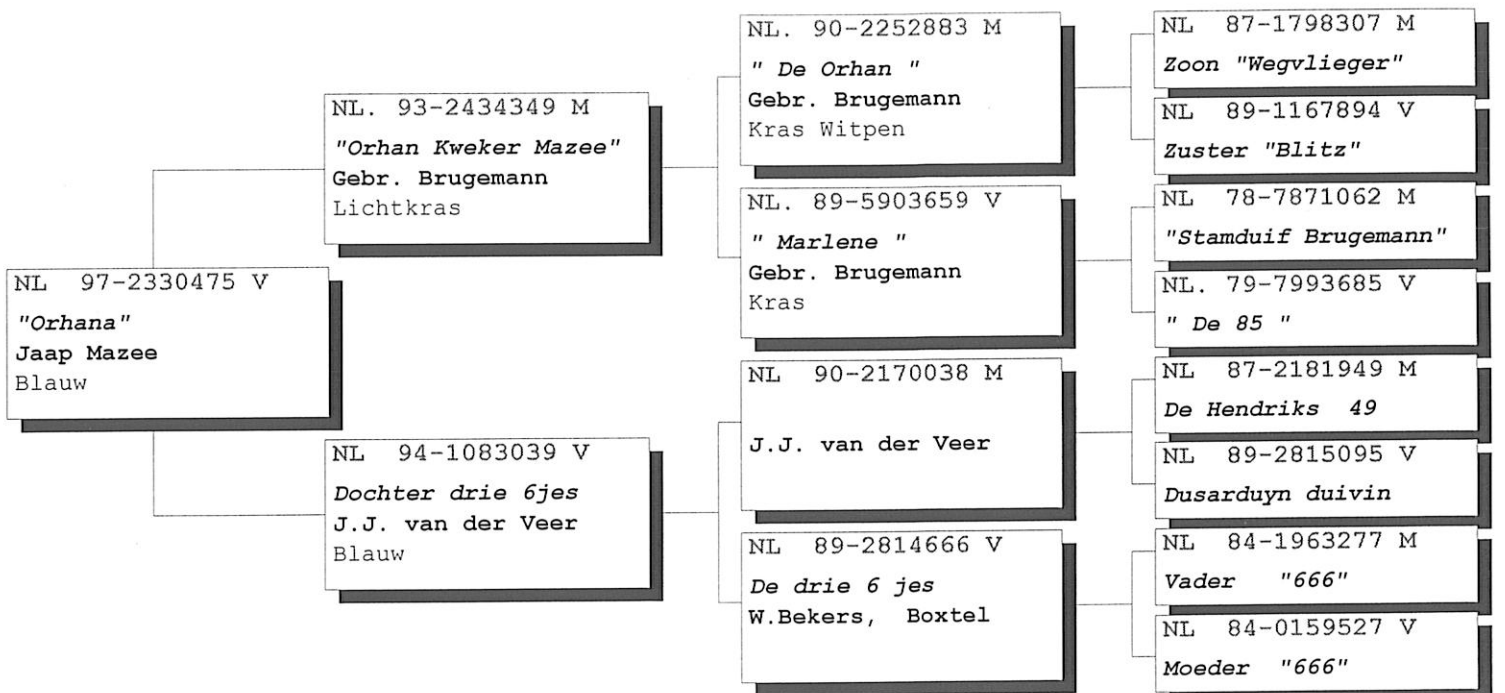

Stamkaart Postduif: NL 97-2330475 V

15-05-2019 Compuclub © Jaap Mazee

Notities van: NL 97-2330475 V

Duifnaam	: "Orhana"	Opmerkingen	:	
Ras	: Jaap Mazee en zn	18 x mee	18 x prijs	1334 d 1132 km
Kleur	: Blauw	11 x in	eerste 100	2004 1e nat Bergerac
Kweker	: Jaap Mazee	1999 6e nat	Bergerac	4588 d 950 km
Vader	: 93-2434349	3177 d	950 km	
Moeder	: 94-1083039	2002 3e nat	st.vince	
		1604 d	1132 km	
		2004 4e nat	st.vince	

Als zomerjong op de natour opgeleerd

30.5.98	Etampes	533 km	29e	326 d	ver.	90e	2467 d	ccg
			150e	1556 d	acg	447e	11834 d	afd.
			213e	5571 d	ffc	66e	1038 d	funn
17.7.98	Brive	891 km		479e	2664 d			Nat.sector 4
08.5.99	Troyes	495 km	1212e	5376 d	FFC.			
29.5.99	Etampes	534 km	1184e	5822 d	FFC.			
25.6.99	Limoges	825 km	6e	591 d	Inkc.Emmeloord			
			14e	1642 d	FFC.			
			29e	3587 d	Nat. sector 4			
16.7.99	Brive	891 km	5e	275 d	Inkc.Emmeloord			
			22e	813 d	FFC.			
			41e	1702 d	Nat. sector 4			
31.7.99	Bergerac	950 km	1e	382 d	Inkc.Emmeloord			
			2e	1120 d	FFC.			
			6e	3177 d	Nat. sector 4 = Teletekst			